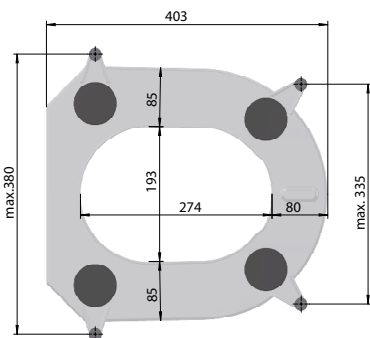

Material:

- WC-Sitz ..... Polypropylen, glatte Oberfläche
- Klammern ..... ABS/PC

Verpackung ..... MKW Einzelkarton, 470 x 400 x 155 mm
Serviceteile ..... ab Seite 28

Angaben in Klammer = Höhe 60 mm